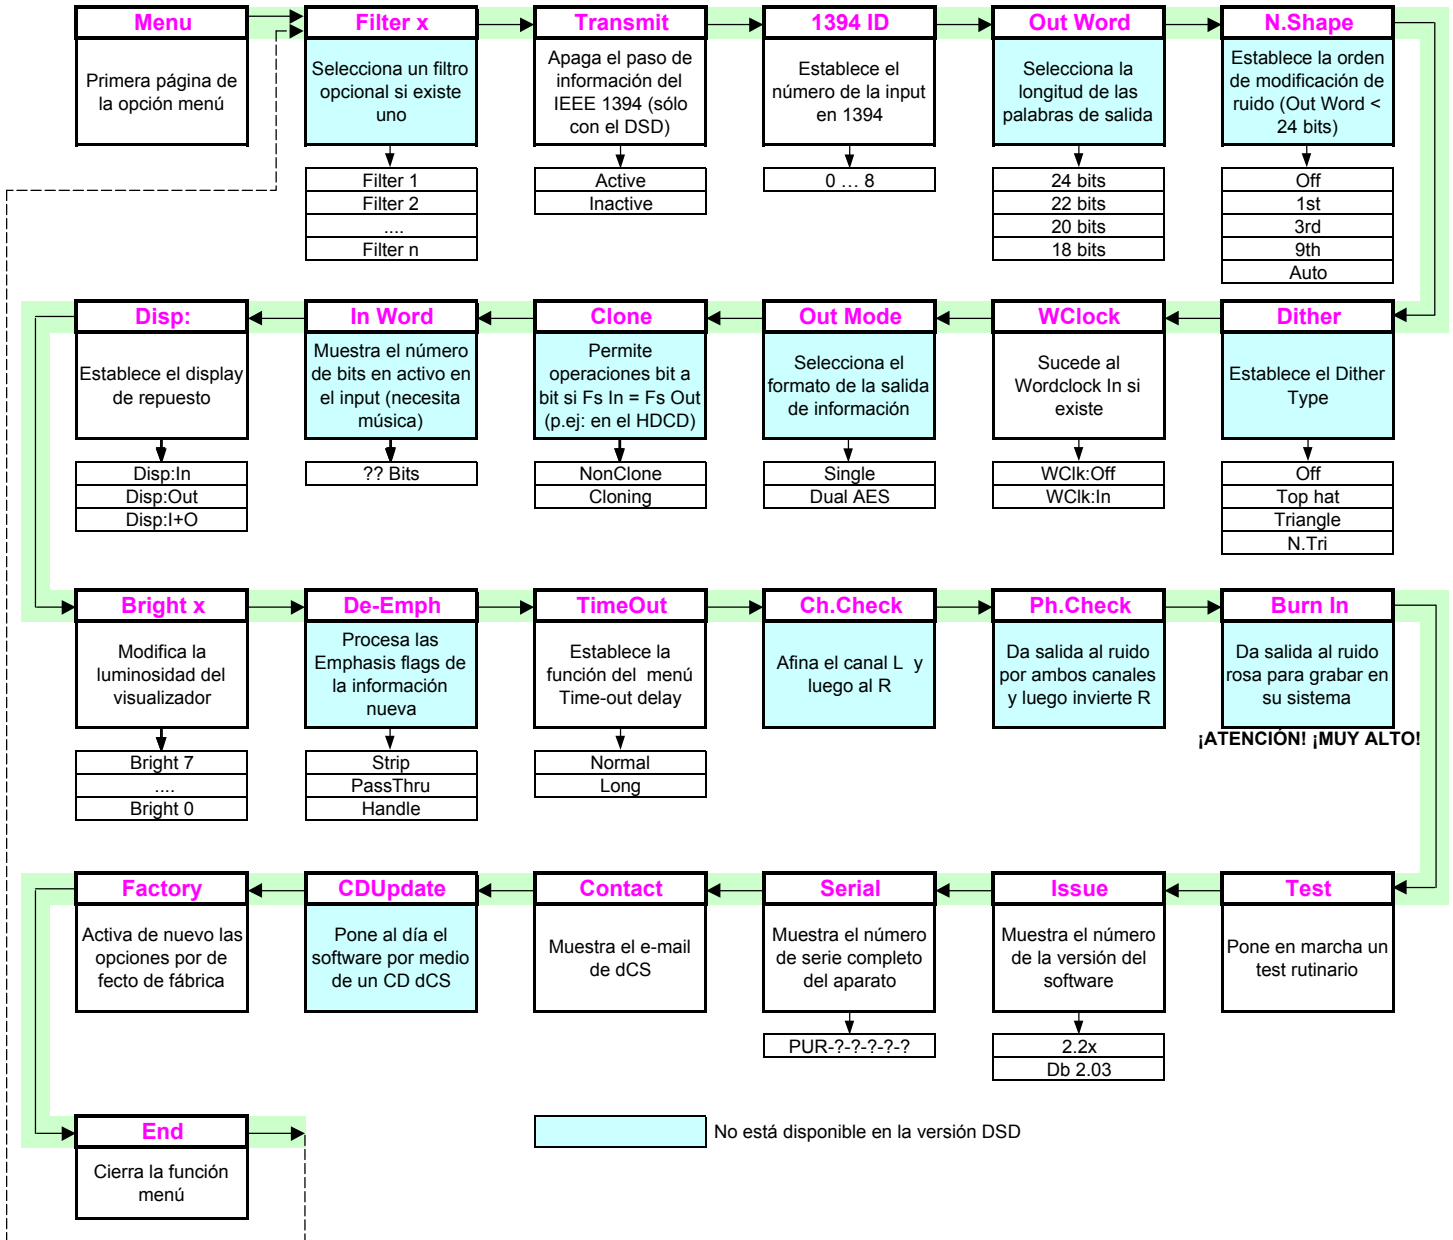

# dCS Purcell Resumen del Control

Pulse "Function Step >" para moverse por el menú, use "< Function Step" para retroceder.  
 Pulse "Function Select" para elegir una función del menú o modificar sus elecciones

¡ATENCIÓN! ¡MUY ALTO!

No está disponible en la versión DSD

Out Word	Noise Shape	Dither
24 bits	Auto	Off
22 bits	Auto / 3rd	Triangle
20 bits	Auto / 3rd	Triangle
18 bits	Auto / 9th	N.Tri
16 bits	9th	N.Tri

Fs In	Fs Out
32kS/s	32, 44.1, 48, 88.2 & 96kS/s
44.1kS/s	44.1, 48, 88.2, 96, 176.4, 192kS/s & DSD
48kS/s	44.1, 48, 88.2, 96, 176.4, 192kS/s & DSD
88.2kS/s	88.2, 96, 176.4, 192kS/s & DSD
96kS/s	44.1, 48, 96, 192kS/s & DSD