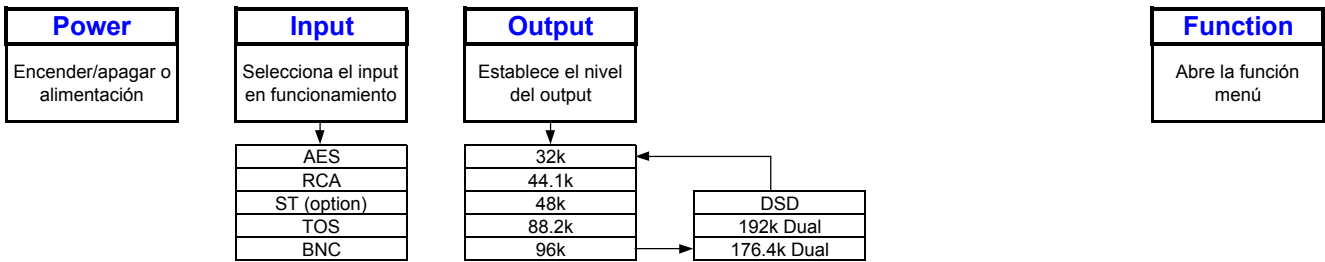

# dCS Purcell Resumen del Control

Pulse "Function Step >" para moverse por el menú, use "< Function Step" para retroceder.  
 Pulse "Function Select" para elegir una función del menú o modificar sus elecciones