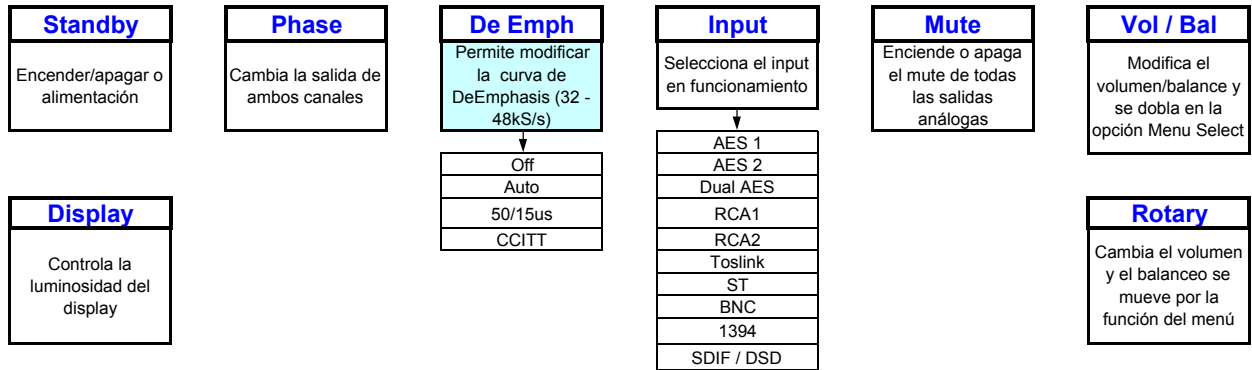

# dCS Elgar Plus Resumen del Control

Para acceder al menú pulse "Vol/Bal" y "Display" simultáneamente  
 Para elegir opciones de menú pulse "Display"  
 Para seleccionar, visualizar o cambiar de opción pulse "Vol/Bal"

  No está disponible en la versión DSD