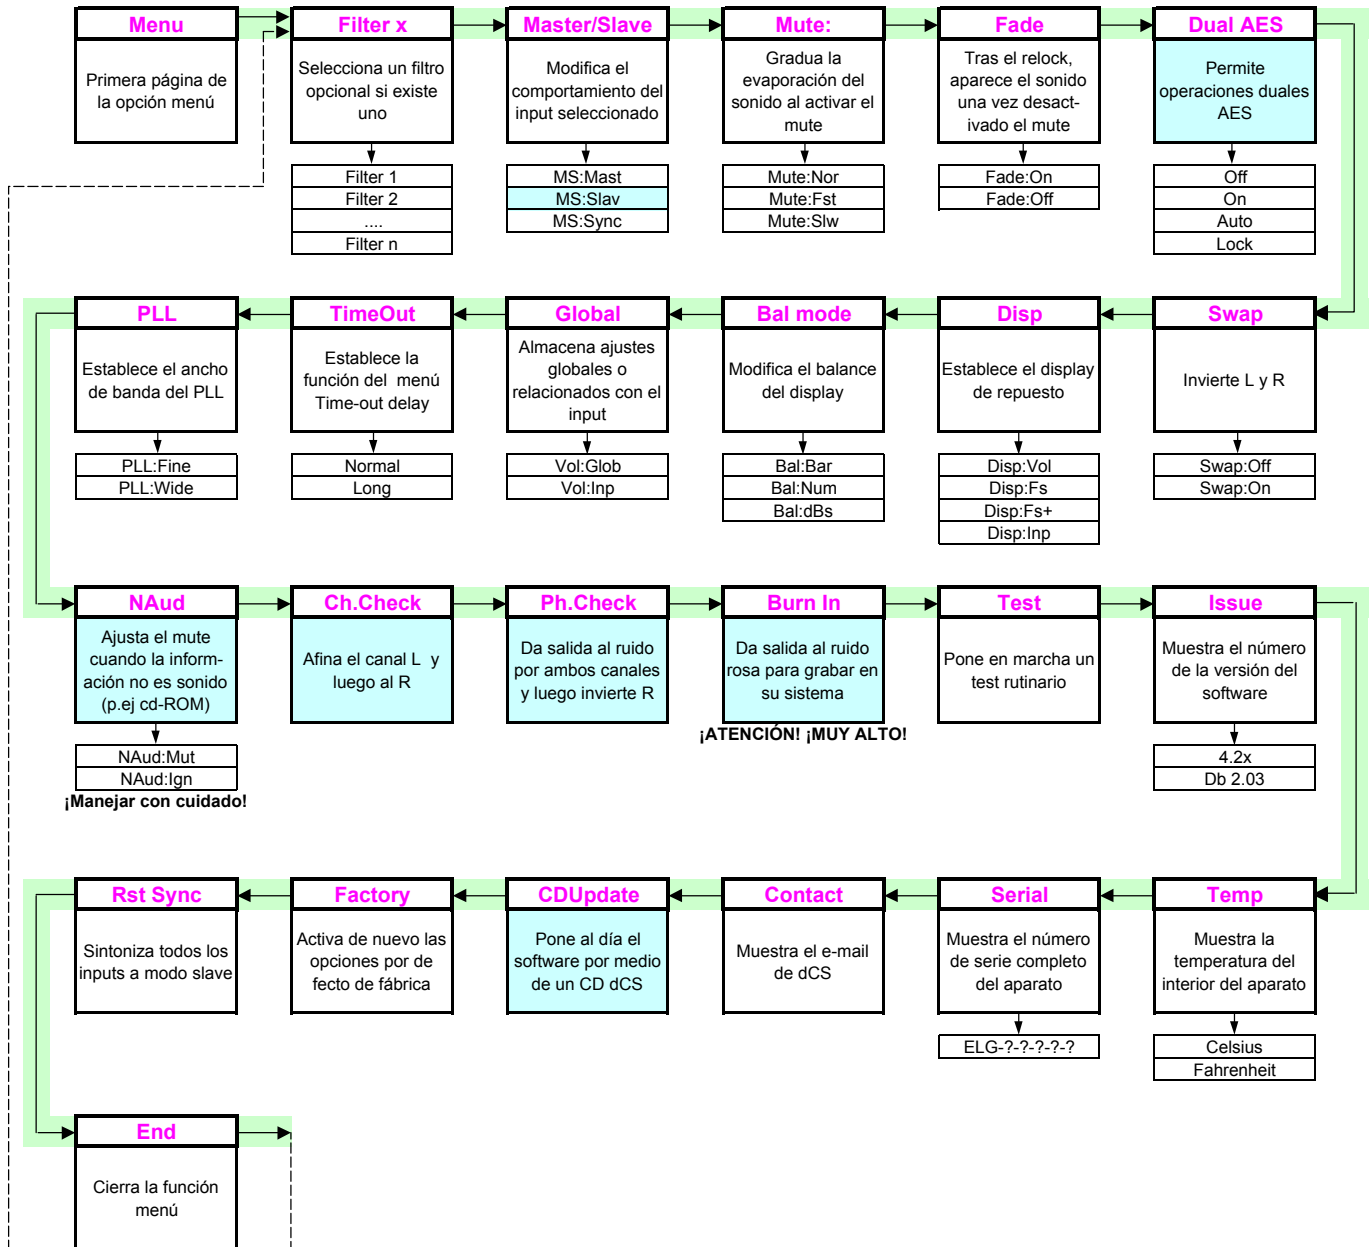

# dCS Elgar Plus Resumen del Control

Para acceder al menú pulse "Vol/Bal" y "Display" simultáneamente  
 Para elegir opciones de menú pulse "Display"  
 Para seleccionar, visualizar o cambiar de opción pulse "Vol/Bal"

  No está disponible en la versión DSD